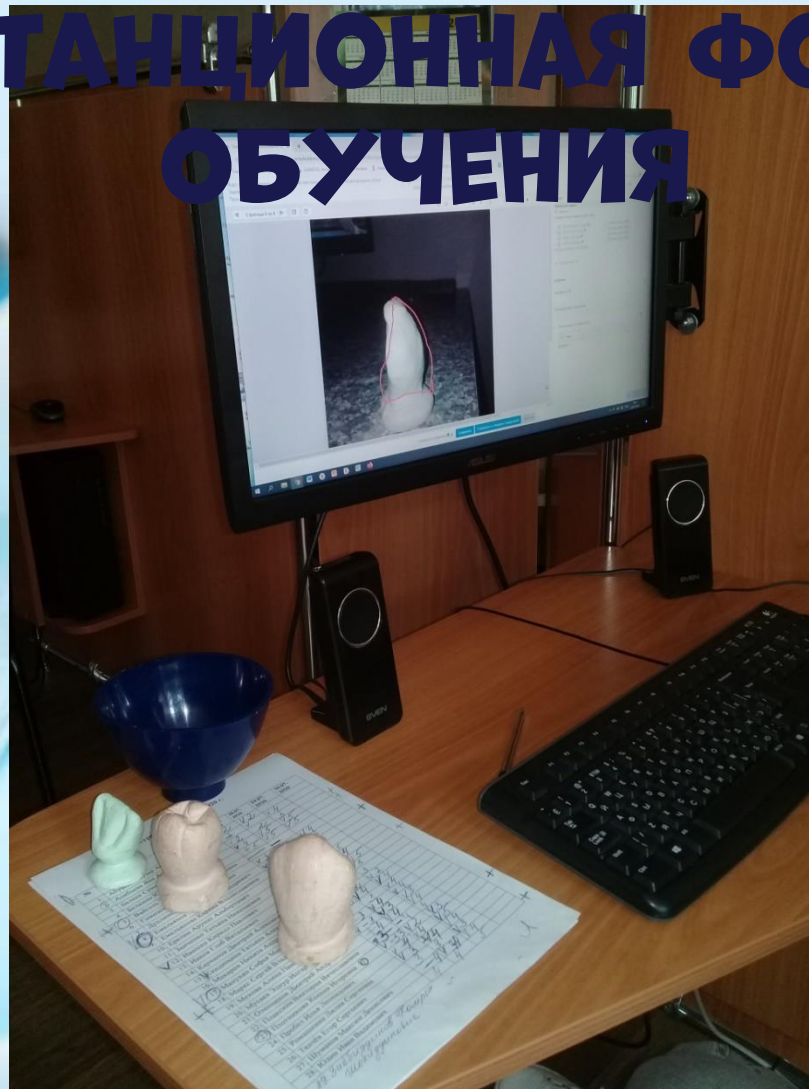

«ТВОРЧЕСКОЕ МОДЕЛИРОВАНИЕ ЗУБОВ»

ДИСТАНЦИОННАЯ ФОРМА ОБУЧЕНИЯ