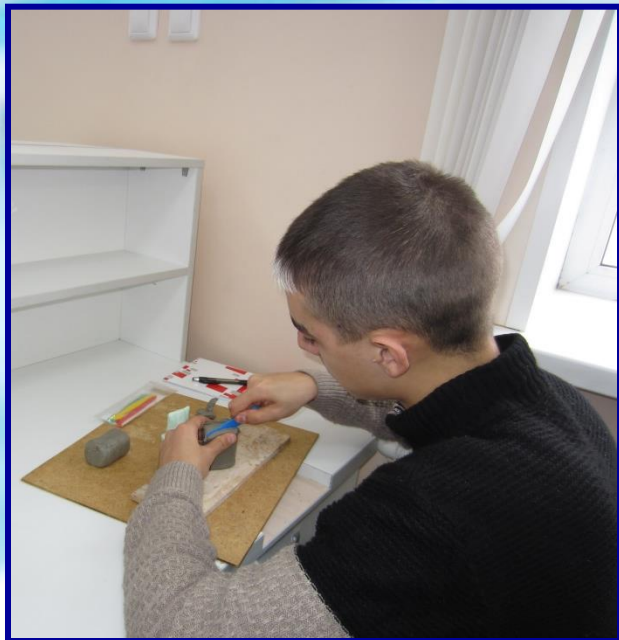

ПРЕЙСКУРАНТ ЦЕН НА 2020 – 2021 УЧЕБНЫЙ ГОД

	ФОРМА ОБУЧЕНИЯ	ЧАСЫ (45 МИНУТ)	СУММА (РУБЛЕЙ)
ДПО ТВОРЧЕСКОЕ МОДЕЛИРОВАНИЕ ЗУБОВ	ОЧНАЯ (15 ЧЕЛОВЕК)	30	5,000
	ДИСТАНЦИОННАЯ (15 ЧЕЛОВЕК)	30	4,700
	ИНДИВИДУАЛЬНАЯ	1	1,167