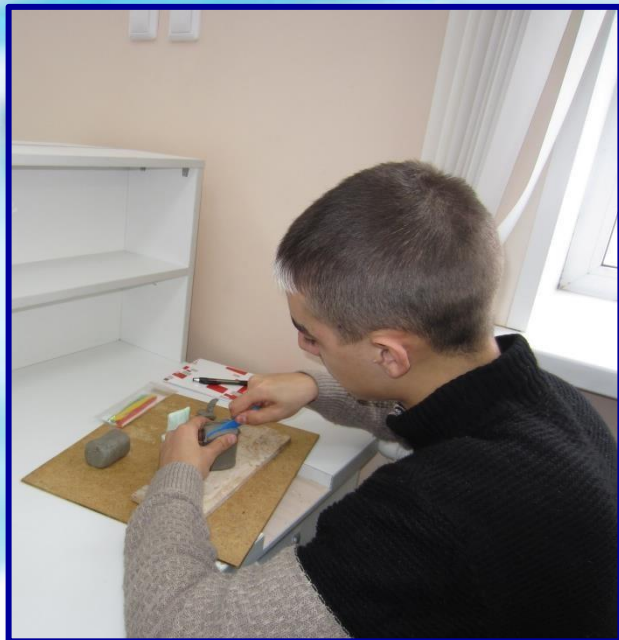

Дополнительная образовательная программа «Творческое моделирование зубов»

Контактный телефон: 8-983-398-9291
руководитель Кривоножко Тамара Викторовна

Прейскурант цен на 2023 – 2024 учебный год

	Форма обучения	Часы (45 минут)	Сумма (рублей)
ДПО Творческое моделирование зубов	очная (15 человек)	30	6 000
	Дистанционная (15 человек)	30	4 700
	индивидуальная	1	1 167

«Творческое моделирование зубов»

Содержание программы включает пошаговую методику изготовления модели зуба с использованием очной формы обучения, дистанционных образовательных технологий, а также индивидуальной консультации с педагогом