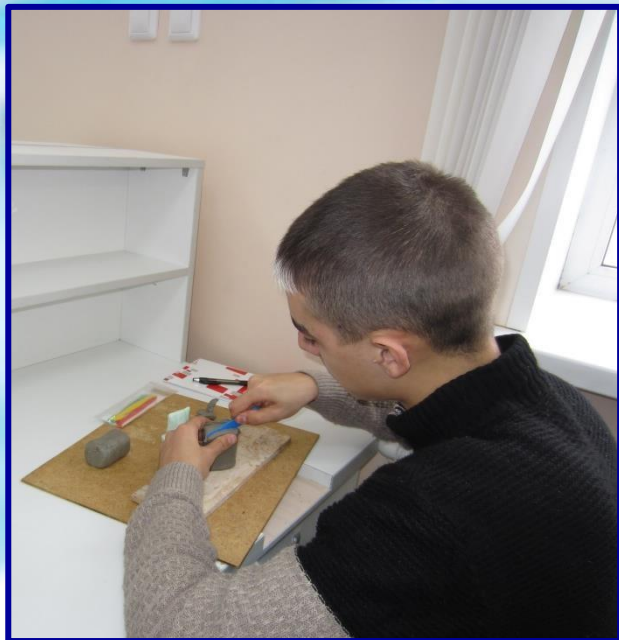

Дополнительная образовательная программа «Творческое моделирование зубов»

Контактный телефон: 8-983-398-9291 -
руководитель

Прейскурант цен на 2023- 2024 учебный год

	Форма обучения	Часы (45 минут)	Сумма (рублей)
ДПО Творческое моделирование зубов	очная (15 человек)	30	6600
	Дистанционная (15 человек)	30	-
	индивидуальная	2	-

«Творческое моделирование зубов»

Содержание программы включает пошаговую методику изготовления модели зуба с использованием очной формы обучения, дистанционных образовательных технологий, а также индивидуальной консультации с педагогом